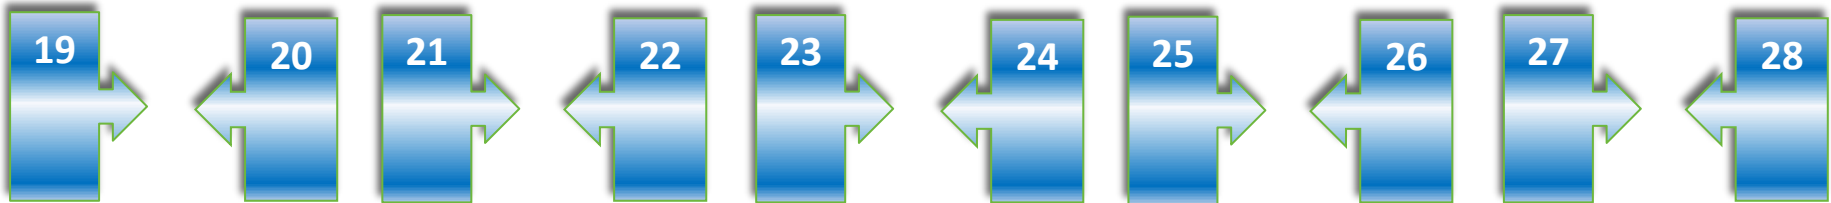

LAN 1

LAN 2

Eingang 

Messeplan "RegnitzArena 22./23. Oktober 2024"

1	100% Bamberg
2	Arbeiterwohlfahrt
3	ATROTECH Elektrotechnik
4	Auto-Scholz
5	Bäckerei Fuchs
6	Bayerische Landespolizei
7	Berufsfachschule Mariahilf Bamberg
8	Bundespolizei
9	Bundeswehr
10	Deichmann
11	Eberth Bau KG
12	Erlanger Stadtwerke AG
13	Erzbistum Bamberg
14	Gunreben
15	Göhl Straßenbau
16	Hornbach
17	John Landschaftsbau
18	Kaspar Schulz Maschinenfabrik
19	Kaufland