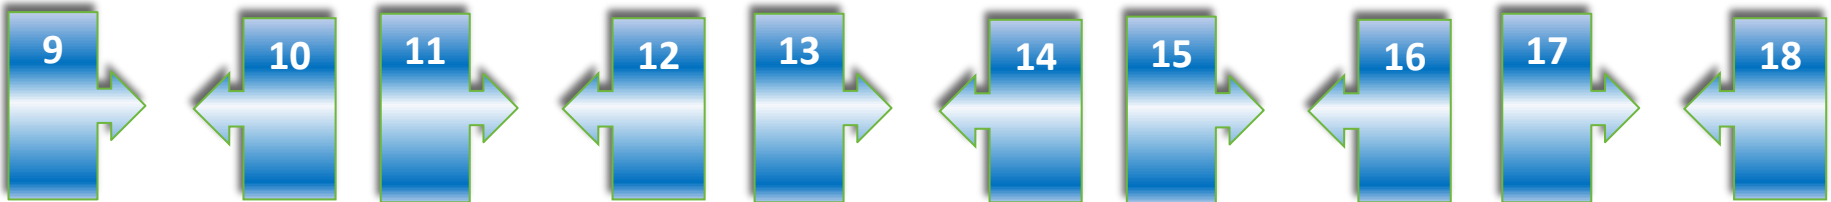

LAN 1

LAN 2

Eingang 

Messeplan "RegnitzArena 22./23. Oktober 2024"

1	100% Bamberg
2	Arbeiterwohlfahrt
3	ATROTECH Elektrotechnik
4	Auto-Scholz
5	Bäckerei Fuchs
6	Bayerische Landespolizei
7	Berufsfachschule Mariahilf Bamberg
8	Bundespolizei
9	Bundeswehr
10	Deichmann
11	Eberth Bau KG
12	Erlanger Stadtwerke AG
13	Erzbistum Bamberg
14	Gunreben
15	Göhl Straßenbau
16	Hornbach
17	John Landschaftsbau
18	Kaspar Schulz Maschinenfabrik
19	Kaufland