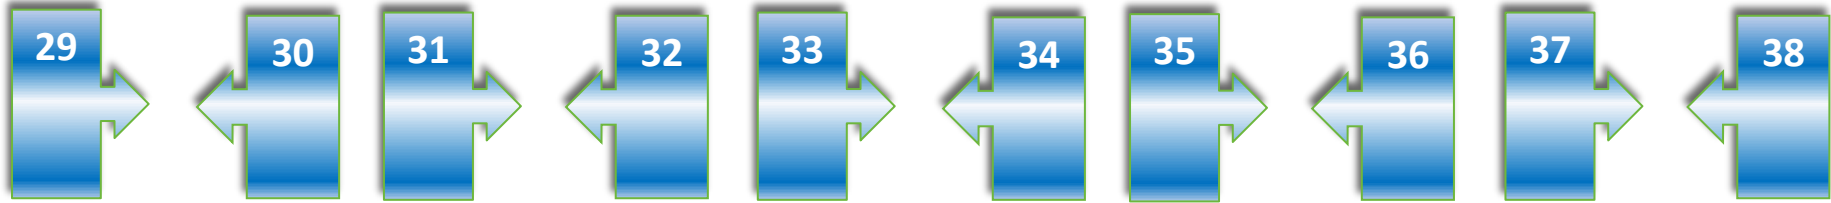

LAN 1

LAN 2

Eingang 

Messeplan "RegnitzArena 22./23. Oktober 2024"

1	100% Bamberg
2	Arbeiterwohlfahrt
3	ATROTECH Elektrotechnik
4	Auto-Scholz
5	Bäckerei Fuchs
6	Bayerische Landespolizei
7	Berufsfachschule Mariahilf Bamberg
8	Bundespolizei
9	Bundeswehr
10	Deichmann
11	Eberth Bau KG
12	Erlanger Stadtwerke AG
13	Erzbistum Bamberg
14	Gunreben
15	Göhl Straßenbau
16	Hornbach
17	John Landschaftsbau
18	Kaspar Schulz Maschinenfabrik
19	Kaufland