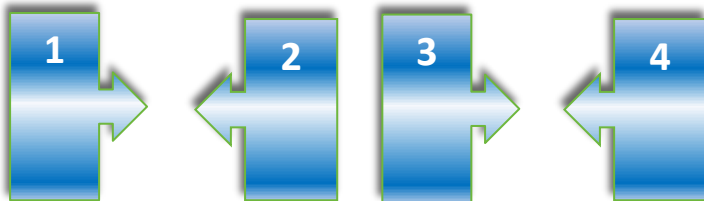

LAN 1

LAN 2

Eingang 

Messeplan "RegnitzArena 22./23. Oktober 2024"

1	100% Bamberg
2	Arbeiterwohlfahrt
3	ATROTECH Elektrotechnik
4	Auto-Scholz
5	Bäckerei Fuchs
6	Bayerische Landespolizei
7	Berufsfachschule Mariahilf Bamberg
8	Bundespolizei
9	Bundeswehr
10	Deichmann
11	Eberth Bau KG
12	Erlanger Stadtwerke AG
13	Erzbistum Bamberg
14	Gunreben
15	Göhl Straßenbau
16	Hornbach
17	John Landschaftsbau
18	Kaspar Schulz Maschinenfabrik
19	Kaufland